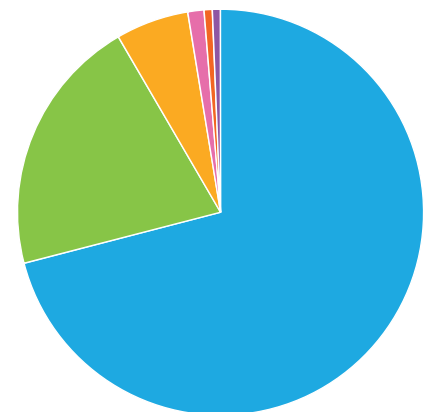

Statistique de visites

201

Nombre de visites

155

Questionnaires complets

0

Questionnaires incomplets

46

Seulement affichés

77,1%

Taux de remplissage

Historique des visites (24-02-2023 – 28-02-2023)

Nombre total de visites

Sources des visites

Durée de réalisation

- Seulement affiché (22,9 %)
- Complet (77,1 %)
- Incomplet (0,0 %)

- Lien direct (1,3 %)
- Bouton (98,7 %)

- <1 min. (71,0 %)
- 1-2 min. (20,6 %)
- 2-5 min. (5,8 %)
- 5-10 min. (1,3 %)
- 10-30 min. (0,6 %)
- 30-60 min. (0,6 %)

Résultats

1 Êtes-vous favorable à l'ouverture d'une petite boutique dans le restaurant « la Vie en Rose » (ex Bohême) ? (Robes, Colliers de coquillages et Paréos)