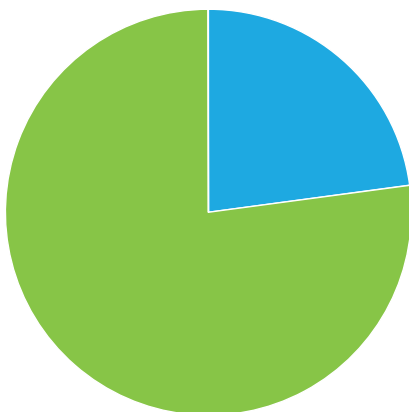

Statistique de visites

201

Nombre de visites

155

Questionnaires complets

0

Questionnaires incomplets

46

Seulement affichés

77,1%

Taux de remplissage

Historique des visites (24-02-2023 – 28-02-2023)

Nombre total de visites

Sources des visites

Durée de réalisation

- Seulement affiché (22,9 %)
- Complet (77,1 %)
- Incomplet (0,0 %)

- Lien direct (1,3 %)
- Bouton (98,7 %)

- <1 min. (71,0 %)
- 1-2 min. (20,6 %)
- 2-5 min. (5,8 %)
- 5-10 min. (1,3 %)
- 10-30 min. (0,6 %)
- 30-60 min. (0,6 %)

Résultats

1 Êtes-vous favorable à l'ouverture d'une petite boutique dans le restaurant « la Vie en Rose » (ex Bohême) ? (Robes, Colliers de coquillages et Paréos)