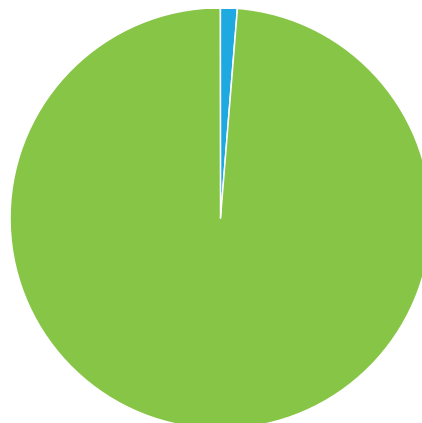

Seulement affichés

77,1%

Taux de remplissage

Historique des visites (24-02-2023 – 28-02-2023)

Nombre total de visites

Sources des visites

Durée de réalisation

- Seulement affiché (22,9 %)
- Complet (77,1 %)
- Incomplet (0,0 %)

- Lien direct (1,3 %)
- Bouton (98,7 %)

- <1 min. (71,0 %)
- 1-2 min. (20,6 %)
- 2-5 min. (5,8 %)
- 5-10 min. (1,3 %)
- 10-30 min. (0,6 %)
- 30-60 min. (0,6 %)

Résultats

1 Êtes-vous favorable à l'ouverture d'une petite boutique dans le restaurant « la Vie en Rose » (ex Bohême) ? (Robes, Colliers de coquillages et Paréos)