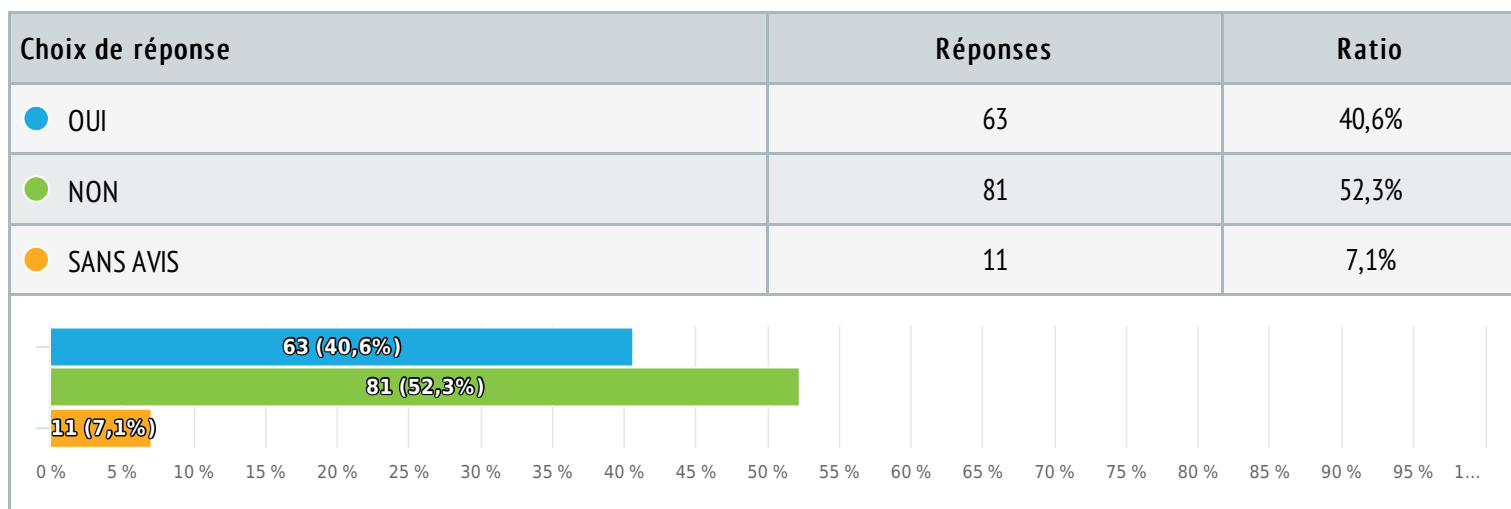

Résultats

1 Êtes-vous favorable à l'ouverture d'une petite boutique dans le restaurant « la Vie en Rose » (ex Bohême) ? (Robes, Colliers de coquillages et Paréos)

Choix unique, Nombre de répondants 155 x, sans réponse 0 x