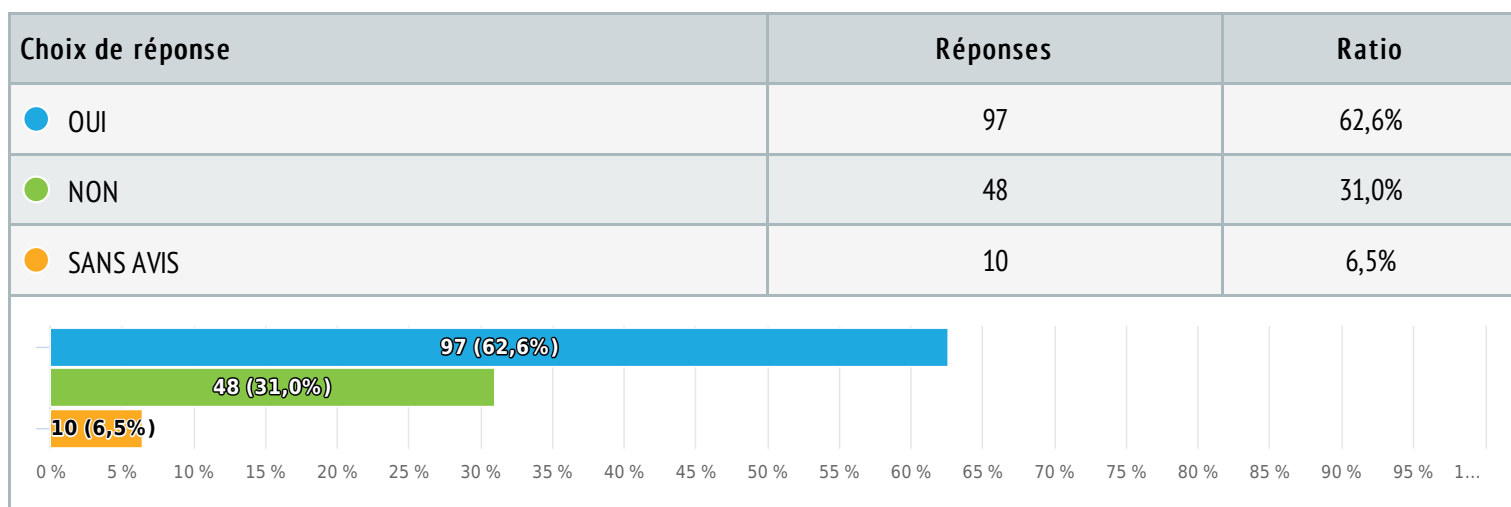

Seulement affichés

77,1%

Taux de remplissage

Historique des visites (24-02-2023 – 28-02-2023)

Nombre total de visites

Sources des visites

Durée de réalisation

- Seulement affiché (22,9 %)
- Complet (77,1 %)
- Incomplet (0,0 %)

- Lien direct (1,3 %)
- Bouton (98,7 %)

- <1 min. (71,0 %)
- 1-2 min. (20,6 %)
- 2-5 min. (5,8 %)
- 5-10 min. (1,3 %)
- 10-30 min. (0,6 %)
- 30-60 min. (0,6 %)

Résultats

1 Êtes-vous favorable à l'ouverture d'une petite boutique dans le restaurant « la Vie en Rose » (ex Bohême) ? (Robes, Colliers de coquillages et Paréos)

Choix unique, Nombre de répondants 155 x, sans réponse 0 x

2 Êtes-vous favorable à la réouverture d'un restaurant dans les locaux des « Arbousiers » ?

Choix unique, Nombre de répondants 155 x, sans réponse 0 x