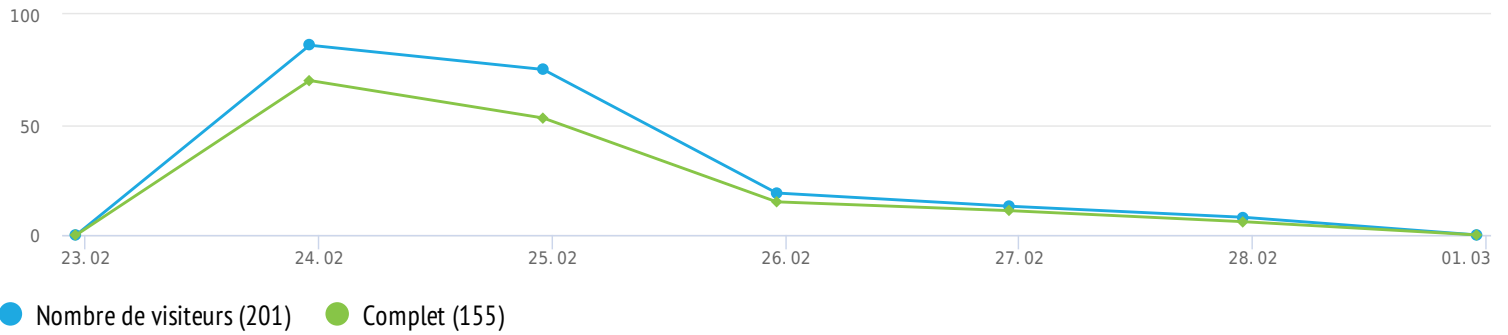

Statistique de visites

201

Nombre de visites

155

Questionnaires complets

0

Questionnaires incomplets

46

Seulement affichés

77,1%

Taux de remplissage

Historique des visites (24-02-2023 – 28-02-2023)

Nombre total de visites

Sources des visites

Durée de réalisation

- Seulement affiché (22,9 %)
- Complet (77,1 %)
- Incomplet (0,0 %)

- Lien direct (1,3 %)
- Bouton (98,7 %)

- <1 min. (71,0 %)
- 1-2 min. (20,6 %)
- 2-5 min. (5,8 %)
- 5-10 min. (1,3 %)
- 10-30 min. (0,6 %)
- 30-60 min. (0,6 %)

Résultats

1 Êtes-vous favorable à l'ouverture d'une petite boutique dans le restaurant « la Vie en Rose » (ex Bohême) ? (Robes, Colliers de coquillages et Paréos)